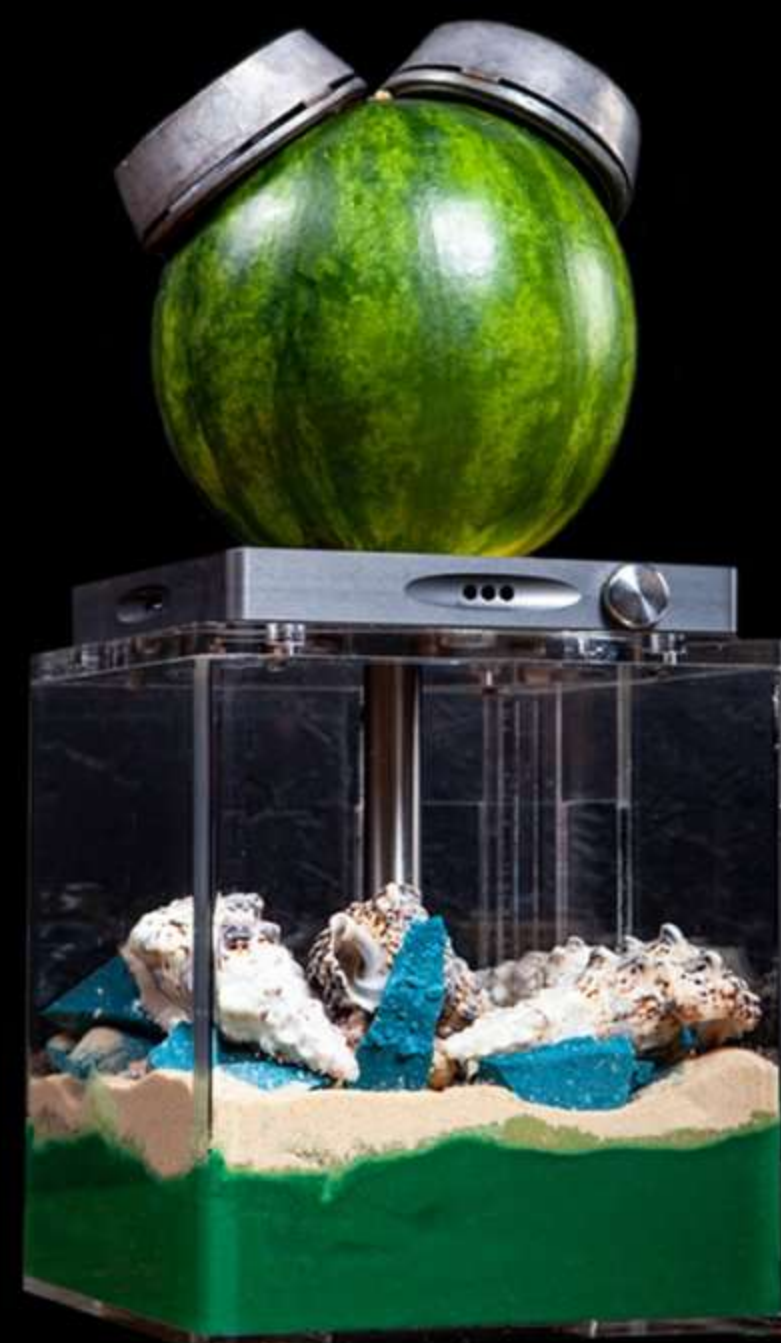

9000

Delmar Beach

10000

Классические кальяны Classic Hookah

Классическая чаша
Classic Bowl

LVL 1.....1200

LVL 2.....2200

LVL 3.....2700

Чаша на грейпфруте
Grapefruit Bowl

LVL 1.....1750

LVL 2.....2750

LVL 3.....3300

Чаша на гранате
Garnet Bowl

LVL 1.....1900

LVL 2.....2900

LVL 3.....3650

Чаша на ананасе
Pineapple Bowl

LVL 1.....2900

LVL 2.....3900

LVL 3.....4300

Добавки в колбу

Молоко.....300

Сок.....300