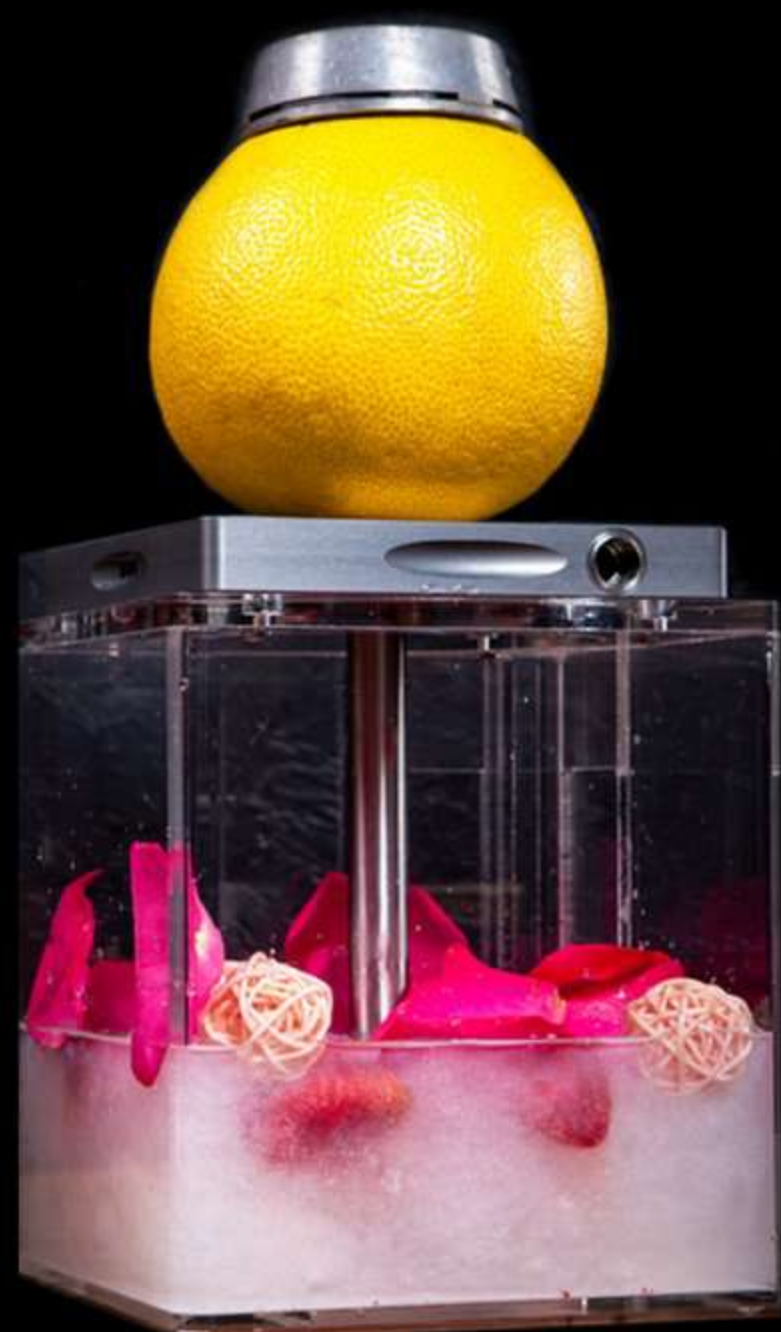

Фирменные кальяны Special Hookahs

Sea of Roses

6000