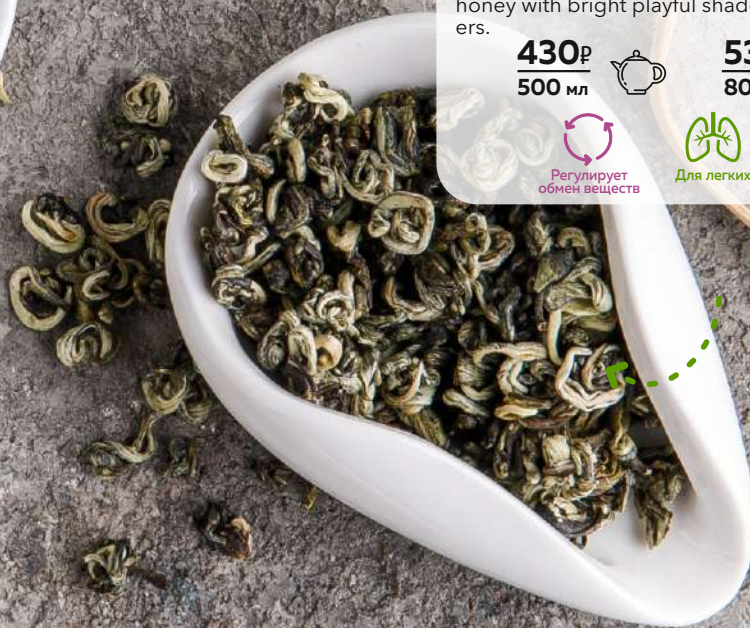

440₽
500 мл

540₽
800 мл

Нормализует давление

Снимает стресс

БИ ЛО ЧУНЬ «ИЗУМРУДНЫЕ СПИРАЛИ ВЕСНЫ» BILUOCHUN EMERALD SPIRALS OF SPRING

Аромат с нотками свежей зелени. Вкус богатый, медовый, с яркими играющими оттенками фруктов и цветов.

Aroma with notes of fresh herbs. The rich taste of honey with bright playful shades of fruits and flowers.

430₽
500 мл

530₽
800 мл

Регулирует обмен веществ

Для легких

Придаст сил

БАЙ МУ ДАНЬ «БЕЛЫЙ ПИОН» BAI MU DAN WHITE PEONY

Напиток молодости и здоровья. Стоит на первом месте по содержанию полезных веществ, так как не подвергается термической обработке. Одно из лучших средств от синдрома хронической усталости. Настой у чая миндально-желтый, он обладает приятным и легким вкусом.

Drink of youth and health. It ranks first in terms of the content of useful substances, as it is not subjected to heat treatment. One of the best remedies for chronic fatigue syndrome. The infusion of tea is almond-yellow, it has a pleasant and light taste.